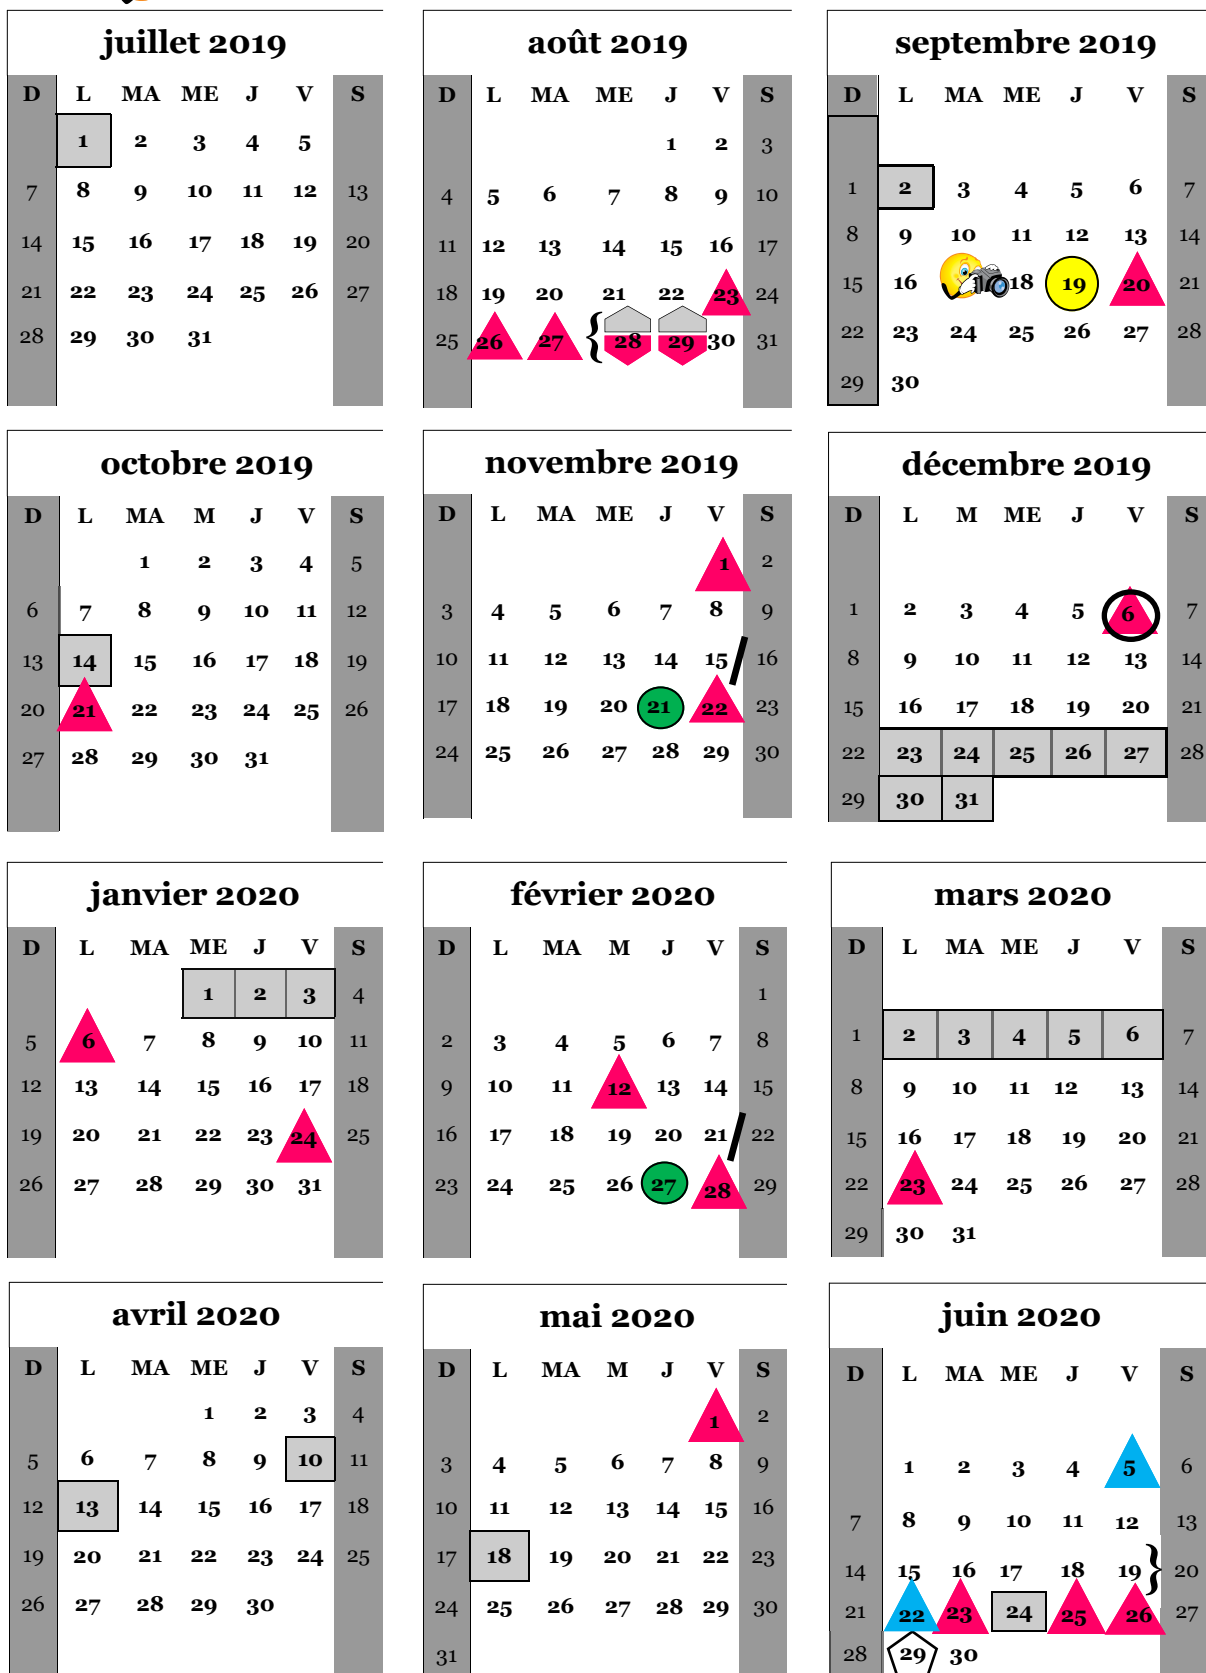

Calendrier scolaire 2019-2020

École des Découvreurs

Photographie scolaire : Mardi, 17 septembre 2019

- Journées pédagogiques
- Journée CSMB
- Journées pédagogiques tempête
- ½ journée (a.m) accueil
- ½ journée (p.m) pédagogique
- Congé
- Début et fin des jours de classe
- Congé pour les enseignants
- Rencontre de parents: **19 septembre 2019**

- Assemblée générale des parents.
- Élections C.É.
- Remises des bulletins**
- 21 novembre 2019 (en soirée)
- 27 février 2020 (en soirée)
- 22 juin 2020
- / **Fin d'étape**
- Étape 1: 15 novembre 2019
- Étape 2: 21 février 2020
- Étape 3: 22 juin 2020

- 180 jours de classe
- 13 journées pédagogiques (C.S.M.B)
- 4 journées pédagogiques (école)
- 2 journées pédagogiques réservées (tempêtes)
- 1 journée pédagogique réseau

* Le 30 septembre 2019, jour de la signature des attestations de fréquentation scolaire. Il est particulièrement important que votre enfant soit **présent** à l'école.

➤ Le service de garde sera fermé le 23 août, 26 août 2019 et le 6 janvier 2020.